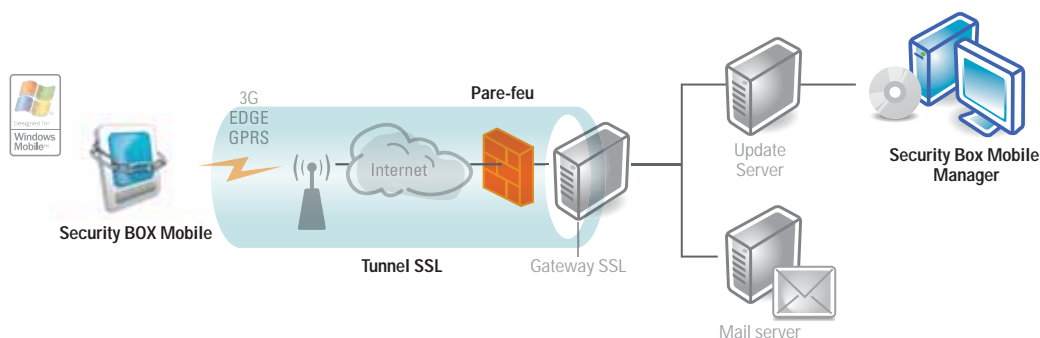

Renforcez la protection des informations sensibles sur les terminaux de type PDA communicant et Smartphones. Security BOX Mobile est la solution de confiance destinée aux entreprises qui veulent contrôler l'administration de la sécurité des informations dans un large déploiement de terminaux mobiles.

Votre PDA/Smartphone devient le coffre-fort de vos données mobiles

Les données de votre terminal restent confidentielles en cas de vol ou de perte du terminal.

- Chiffrement "à la volée" des données reçues, stockées, synchronisées.
- Sécurisation des données personnelles (Base PIM).
- Mot de passe unique.
- Authentification forte via le PIN de la carte SIM du terminal, ou de la carte micro SD.
- Ergonomie maximale, chiffrement 100 % transparent pour l'utilisateur.
- Extension du chiffrement aux cartes amovibles.

Sécurisation des échanges d'email et accès contrôlé à votre système d'information

La liaison sécurisée avec le Système d'Information permet à l'utilisateur de télécharger ou de synchroniser ses emails et données personnelles, directement dans le coffre-fort mobile où ils sont stockés.

Administration des mobiles

Administration locale	Installation de Security BOX Mobile Manager sur un poste Windows Définition de la politique de sécurité Chargement du logiciel et de la politique de sécurité sur le Mobile
Administration centralisée	Compatibilité avec les outils de gestion de flottes mobiles : <ul style="list-style-type: none">• Dépôt des fichiers sur le serveur de Device Management• Mise à jour à distance via le tunnel sécurisé : logiciel, politique de sécurité, certificat avant révocation.